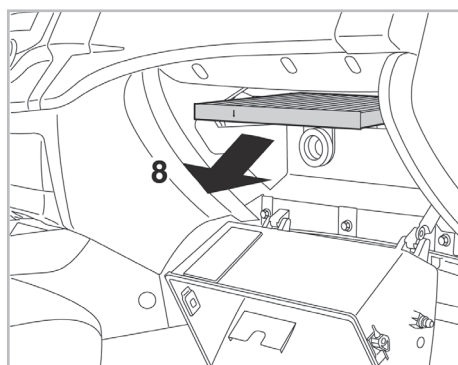

I30 A/C+/- (08/07 >)
CEE'D A/C+ (01/07 >)

Valeo Service - Société par Actions simplifiée - Capital de 12 900 000 € - 70, rue Playel, 93285 Saint-Denis Cedex - France - B 306 486 408 RCS Bobigny